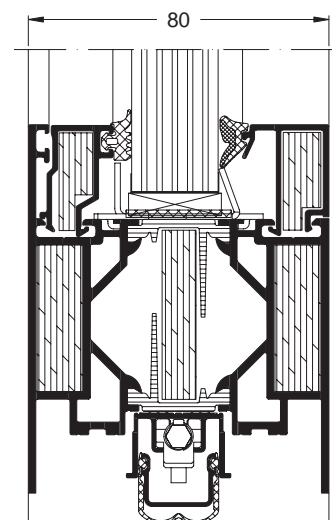

Unterschiedlichste Anforderungen der Gebäudesicherheit und -automation erfüllt das Aluminium Brandschutzsystem für Türen und Wandelemente Schüco ADS 80 FR 60. Die Hohlkammerprofil-Konstruktion mit einer Bautiefe von 80mm ist einschließlich der Systembeschläge komplett geprüft und erfüllt die Feuerwiderstandsklassen EI 60 nach EN 1364/1634 sowie T60/F60 nach DIN 4102.

Ein weiterer Systemvorteil: Mit zusätzlichen Ausstattungskomponenten lassen sich mit Schüco ADS 80 FR 60 auch Multifunktionsüren realisieren, z.B. durch die Kombination mit Rauchschutz, Einbruchhemmung, Zutrittskontrolle, Schallschutz.

Schüco ADS 80 FR 60, the aluminium fire protection system for doors and wall units, meets the most diverse requirements for building security and automation. The hollow chamber profile construction with a basic depth of 80 mm, including the system fittings, has been fully tested and complies with fire resistance classes EI 60 in accordance with EN 1364/1634 and T60/F60 in accordance with DIN 4102.

Another advantage of the system is that with Schüco ADS 80 FR 60, fittings components can be added to create multi-purpose doors, e.g. by combining smoke protection, burglar resistance, access control, sound reduction.

Schüco Tür ADS 80 FR 60, Vertikalschnitt, Maßstab 1:2
Schüco Door ADS 80 FR 60, Vertical section detail, Scale 1:2