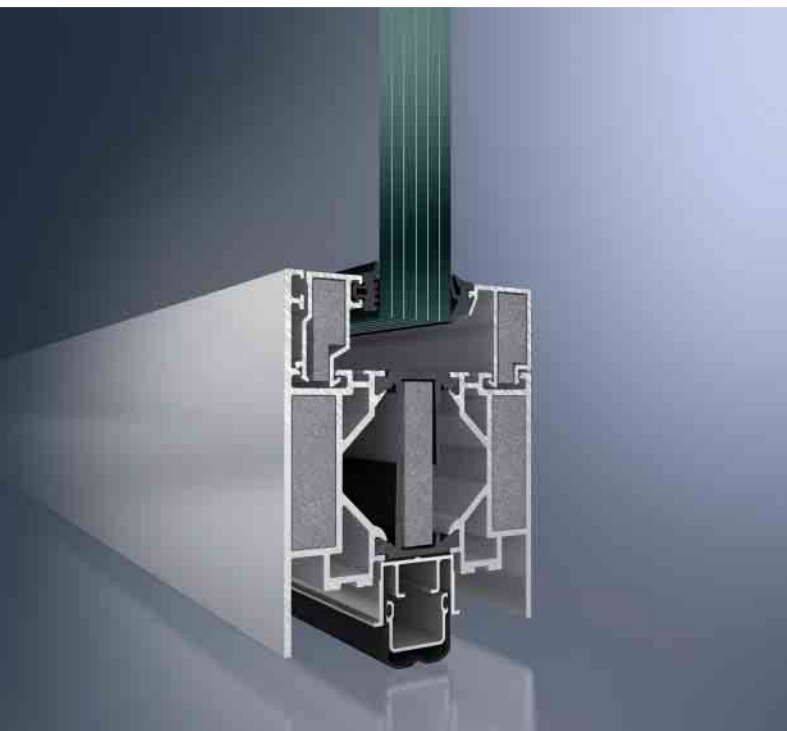

Schüco ADS 80 FR 60

Aluminium Brandschutztürsysteme und Wandelemente
Aluminium door/fire-resistant systems and wall units

Unterschiedlichste Anforderungen der Gebäudesicherheit und -automation erfüllt das Aluminium Brandschutzsystem für Türen und Wandelemente Schüco ADS 80 FR 60. Die Hohlkammerprofil-Konstruktion mit einer Bautiefe von 80mm ist einschließlich der Systembeschläge komplett geprüft und erfüllt die Feuerwiderstandsklassen EI 60 nach EN 1364/1634 sowie T60/F60 nach DIN 4102.

Ein weiterer Systemvorteil: Mit zusätzlichen Ausstattungskomponenten lassen sich mit Schüco ADS 80 FR 60 auch Multifunktionsüren realisieren, z.B. durch die Kombination mit Rauchschutz, Einbruchhemmung, Zutrittskontrolle, Schallschutz.

Schüco ADS 80 FR 60, the aluminium fire protection system for doors and wall units, meets the most diverse requirements for building security and automation. The hollow chamber profile construction with a basic depth of 80 mm, including the system fittings, has been fully tested and complies with fire resistance classes EI 60 in accordance with EN 1364/1634 and T60/F60 in accordance with DIN 4102.

Schüco Wandelemente ADS 80 FR 60

- Großzügige Dimensionen bis 4.000 mm Höhe, Länge unbegrenzt
- Glasmaße bis 1.400×2.500 mm
- In Deutschland über Zustimmung im Einzelfall

The highly robust aluminium construction allows stylish and smooth transitions between the fire protection area and the standard section.