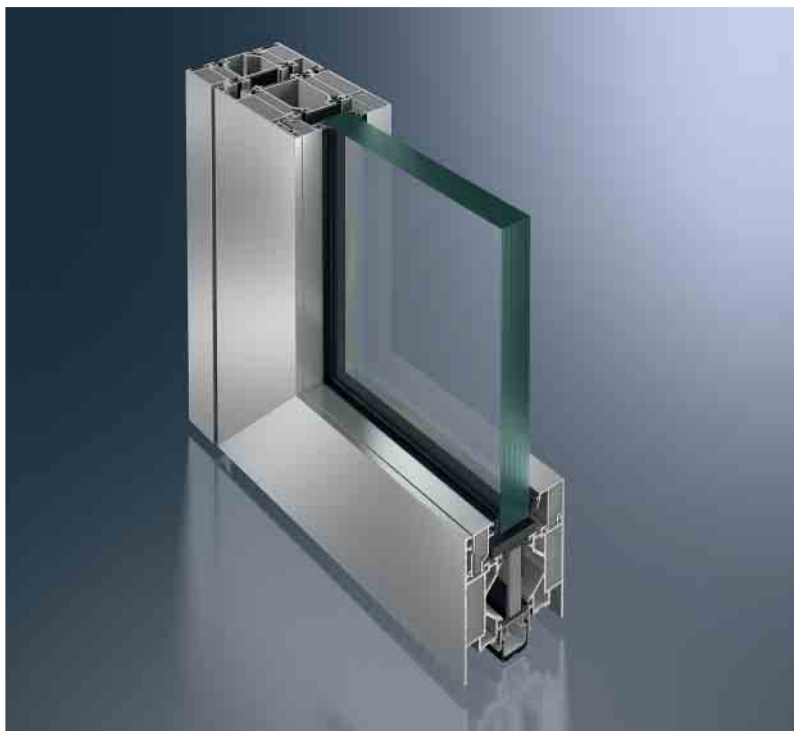

Schüco ADS 80 FR 60

Aluminium Brandschutztürsysteme und Wandelemente
Aluminium door/fire-resistant systems and wall units

Unterschiedlichste Anforderungen der Gebäudesicherheit und -automation erfüllt das Aluminium Brandschutzsystem für Türen und Wandelemente Schüco ADS 80 FR 60. Die Hohlkammerprofil-Konstruktion mit einer Bautiefe von 80mm ist einschließlich der Systembeschläge komplett geprüft und erfüllt die Feuerwiderstandsklassen EI 60 nach EN 1364/1634 sowie T60/F60 nach DIN 4102.

Ein weiterer Systemvorteil: Mit zusätzlichen Ausstattungskomponenten lassen sich mit Schüco ADS 80 FR 60 auch Multifunktionsüren realisieren, z.B. durch die Kombination mit Rauchschutz, Einbruchhemmung, Zutrittskontrolle, Schallschutz.

Schüco ADS 80 FR 60, the aluminium fire protection system for doors and wall units, meets the most diverse requirements for building security and automation. The hollow chamber profile construction with a basic depth of 80 mm, including the system fittings, has been fully tested and complies with fire resistance classes EI 60 in accordance with EN 1364/1634 and T60/F60 in accordance with DIN 4102.

Schüco Tür ADS 80 FR 60

- Lichte Durchgangsmaße:
1-flg. 1.400×2.488 mm
2-flg. 2.820×2.488 mm
- Multifunktionsnut für schnelle klemmbare Befestigung der Systembeschläge mittels Drehnutenstein
- Systembeschläge überwiegend mit allen Schüco Brand- und Rauchschutzserien kompatibel
- Systemglas SchücoFlam bzw. Contraflam Pyrostop einsetzbar
- Multifunktionstür:
gleichzeitige Kombination mit Rauchschutz, Schallschutz und Einbruchhemmung bis WK2
- Zulassung in Deutschland beantragt (Stand auf Anfrage)